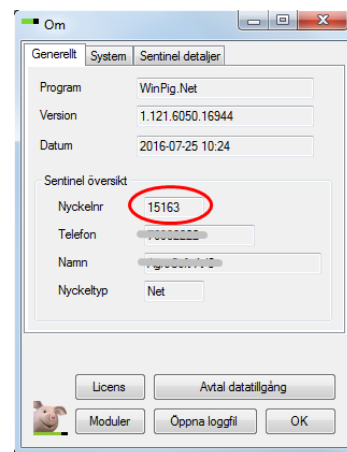

Anmälan till produktivitetspengen

WinPig Sugg

Så här hittar du ditt nyckelnummer, det som ska anges på anmälan till produktivitetspengen om du använder programmet WinPig Sugg:

1. Gå i WinPig till menyvalet Hjälp – Om.
2. En bit ner står ditt nyckelnummer. Se bilden här intill.

PigWin Sugg

Så här hittar du ditt besättningsnummer, det som ska anges på anmälan till produktivitetspengen om du använder programmet PigWin Sugg:

- Gå i PigWin till menyvalet Arkiv – Gen. Inställningar
- Det besättningsnummer du ska ange är det som står på raden med rubriken ”Besnr (8 siffror)”. Se bilden här intill.